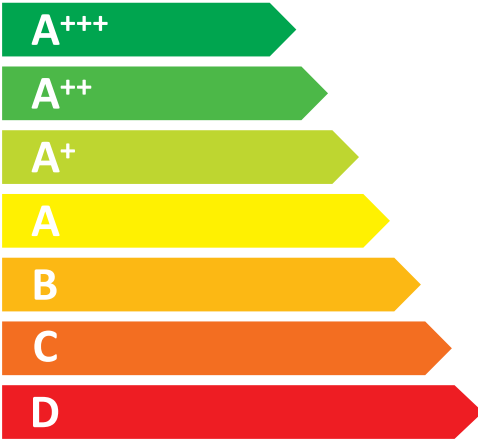

ENERG
енергия · ενεργεια

GORENJE

DPNA83WIFI/PL

A+++

ENERGIA · ЕНЕРГИЯ · ΕΝΕΡΓΕΙΑ
ENERGIJA · ENERGY · ENERGIE
ENERGI

177
kWh/annum

175
min/cycle*

8,0
kg